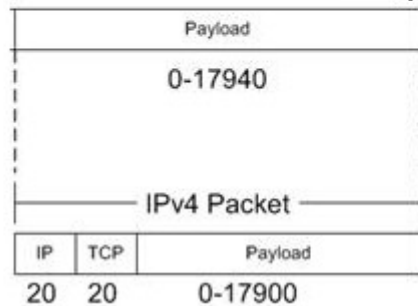

IEEE 802.3

HDLC (campo dati)

Flag 7E che corrisponde a 01111110 come delimitatore
 Campi a lunghezza fissa: campo FCS se CRC a 16 bit
 Il campo di controllo (dati/comandi) contiene il numero progressivo e l'ACK di riscontro