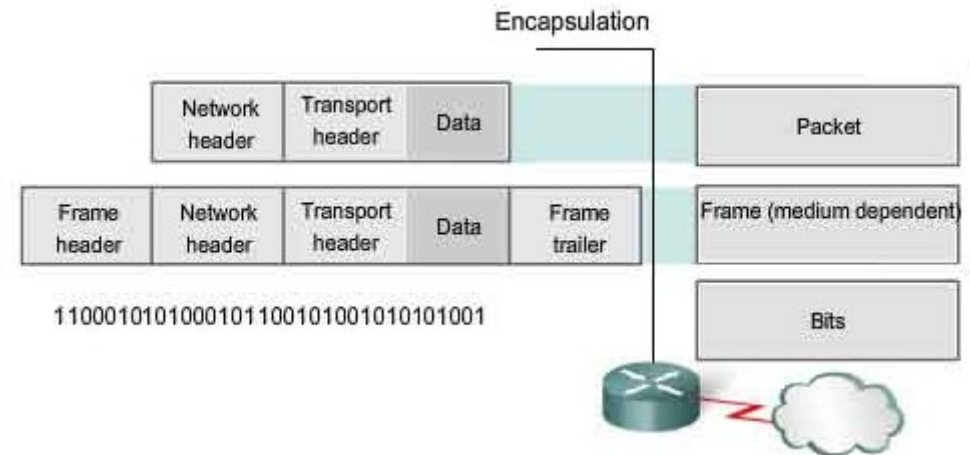

IEEE 802.3

HDLC (campo dati)

Flag 7E che corrisponde a 01111110 come delimitatore
 Campi a lunghezza fissa: campo FCS se CRC a 16 bit
 Il campo di controllo (dati/comandi) contiene il numero progressivo e l'ACK di riscontro